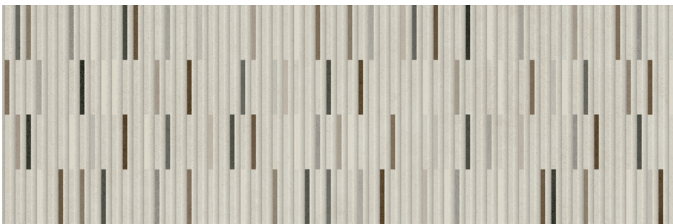

Nuages

Revestimiento Pasta Blanca
Wall Tile White Body

BIII / ISO 13006 - L

32x99 cm. 12.6x39 inches

Nuages-R Blanco
G.267

Nuages-R Arena
G.267

Shard-R Blanco
G.295

Shard-R Arena
G.295